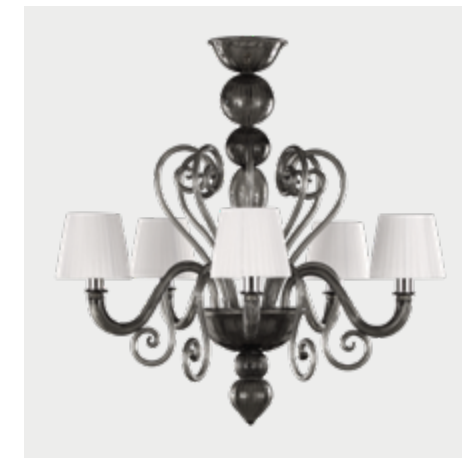

Gatsby

LP0484-8-KX
Ø 85 cm - H 80 cm
E14 8 x MAX 40W

LP0484-5-D2W
Ø 70 cm - H 75 cm
E14 5 x MAX 40W

SP0484-10+5+CD1
Ø 100 cm - H 170 cm
E14 15 x MAX 40W

SP0484-12+6-WCW

Ø 135 cm - H 190 cm

E14 18 x MAX 40W

Gatsby

Colors

A1V Amber / Ambra
Ivory / Avorio

WCW White / Bianco
Clear / Cristallo
White / Bianco

D2W Graphite / Grafite
White / Bianco

KX Gold / Oro
Red / Rosso

General Specifications

CE IP20 UL ENEC

APE0484-3+2-WCW
W 45 cm - H 50 cm - D 30 cm
E14 5 x MAX 40W 3 KG

LP0484-5-D2W
Ø 70 cm - H 75 cm - C 30 cm - R 12 cm
E14 5 x MAX 40W 7 KG

LP0484-8-KX
Ø 85 cm - H 80 cm - C 30 cm - R 14 cm
E14 8 x MAX 40W 10 KG

DP0484-10+5-AV
Ø 120 cm - H 120 cm - C 55 cm - R 14 cm
E14 15 x MAX 40W 20 KG