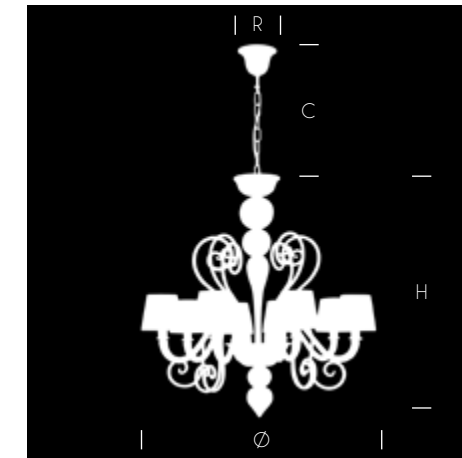

Gatsby

LP0484-8-KX
Ø 85 cm - H 80 cm
E14 8 x MAX 40W

LP0484-5-D2W
Ø 70 cm - H 75 cm
E14 5 x MAX 40W

SP0484-10+5+CD1
Ø 100 cm - H 170 cm
E14 15 x MAX 40W

SP0484-12+6-WCW

Ø 135 cm - H 190 cm

E14 18 x MAX 40W

Gatsby

Technical data

- R Ceiling cup / Rosone
- C Chain / Catena
- H Height / Altezza
- Ø Diameter / Diametro
- D Depth / Profondità
- W Width / Larghezza

- Bulb / Lampadina
- Weight / Peso
- Insulation class / Classe isolamento

Colors

A1V Amber / Ambra
Ivory / Avorio

WCW White / Bianco
Clear / Cristallo
White / Bianco

D2W Graphite / Grafite
White / Bianco

KX Gold / Oro
Red / Rosso

General Specifications

CE IP20 UL ENEC

APE0484-3+2-WCW
W 45 cm - H 50 cm - D 30 cm
E14 5 x MAX 40W 3 KG

SP0484-10+5+CD1
Ø 100 cm - H 170 cm - C 55 cm - R 14 cm
E14 15 x MAX 40W 25 KG

SP0484-12+6-WCW
Ø 135 cm - H 190 cm - C 55 cm - R 14 cm
E14 18 x MAX 40W 32 KG