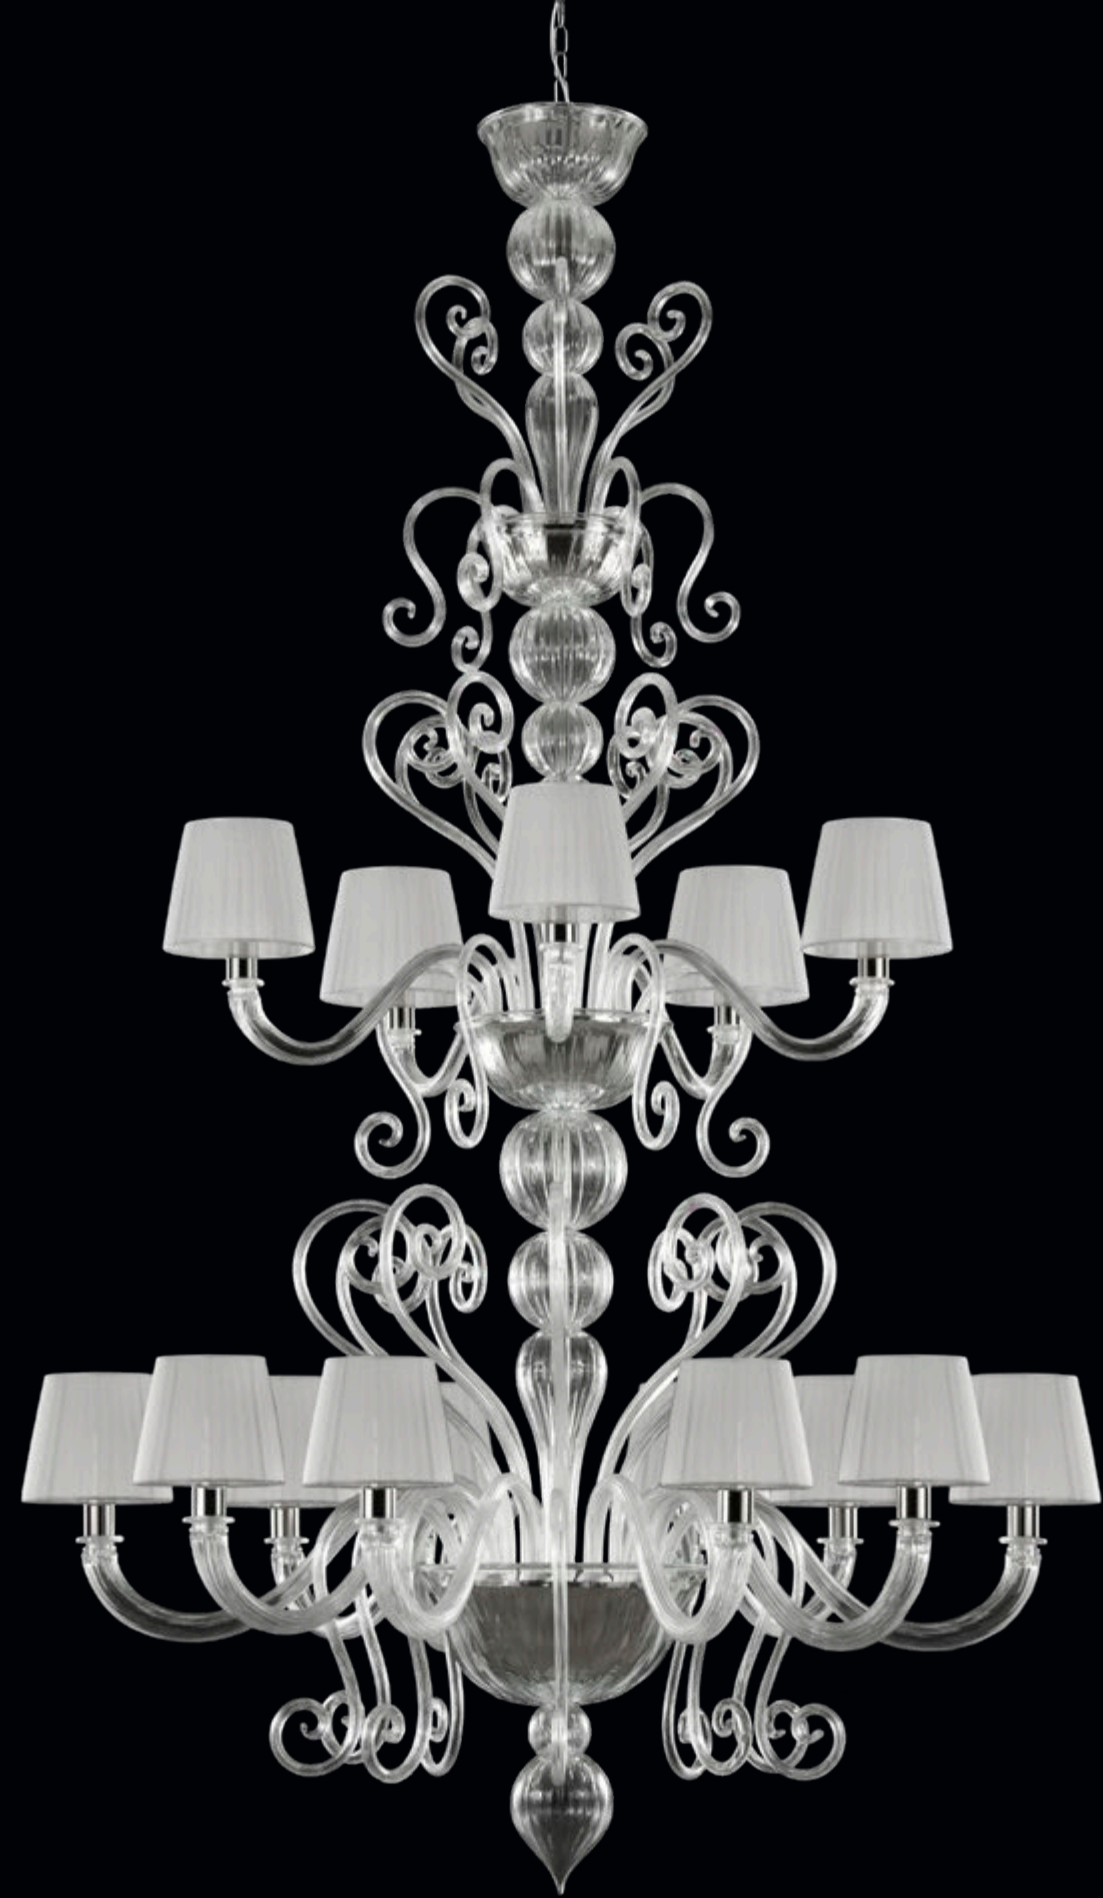

Gatsby

LP0484-8-KX
Ø 85 cm - H 80 cm
E14 8 x MAX 40W

LP0484-5-D2W
Ø 70 cm - H 75 cm
E14 5 x MAX 40W

SP0484-10+5+CD1
Ø 100 cm - H 170 cm
E14 15 x MAX 40W

SP0484-12+6-WCW

Ø 135 cm - H 190 cm

E14 18 x MAX 40W

Gatsby

Technical data

- R Ceiling cup / Rosone
- C Chain / Catena
- H Height / Altezza
- Ø Diameter / Diametro
- D Depth / Profondità
- W Width / Larghezza

- Bulb / Lampadina
- Weight / Peso
- Insulation class / Classe isolamento

Colors

A1V Amber / Ambra
Ivory / Avorio

WCW White / Bianco
Clear / Cristallo
White / Bianco

D2W Graphite / Grafite
White / Bianco

KX Gold / Oro
Red / Rosso

General Specifications

CE IP20 UL ENEC

APE0484-3+2-WCW
W 45 cm - H 50 cm - D 30 cm
E14 5 x MAX 40W 3 KG

LP0484-5-D2W
Ø 70 cm - H 75 cm - C 30 cm - R 12 cm
E14 5 x MAX 40W 7 KG

LP0484-8-KX
Ø 85 cm - H 80 cm - C 30 cm - R 14 cm
E14 8 x MAX 40W 10 KG

DP0484-10+5-AV
Ø 120 cm - H 120 cm - C 55 cm - R 14 cm
E14 15 x MAX 40W 20 KG