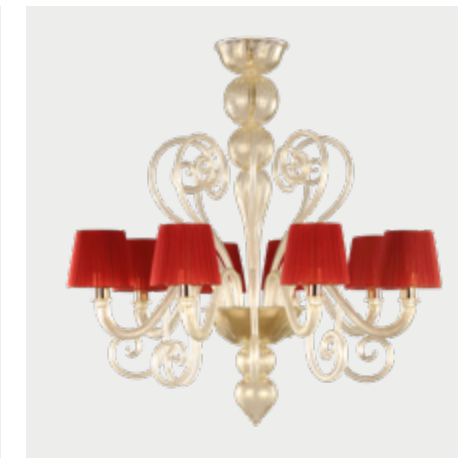

LP0484-8-KX
Ø 85 cm - H 80 cm - C 30 cm - R 14 cm
E14 8 x MAX 40W 10 KG